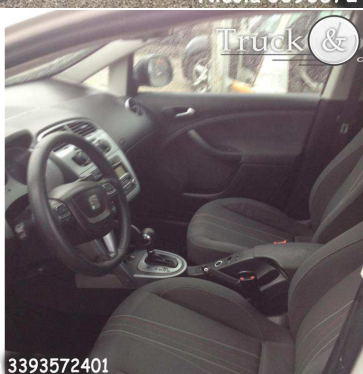

Nicola 3393572401