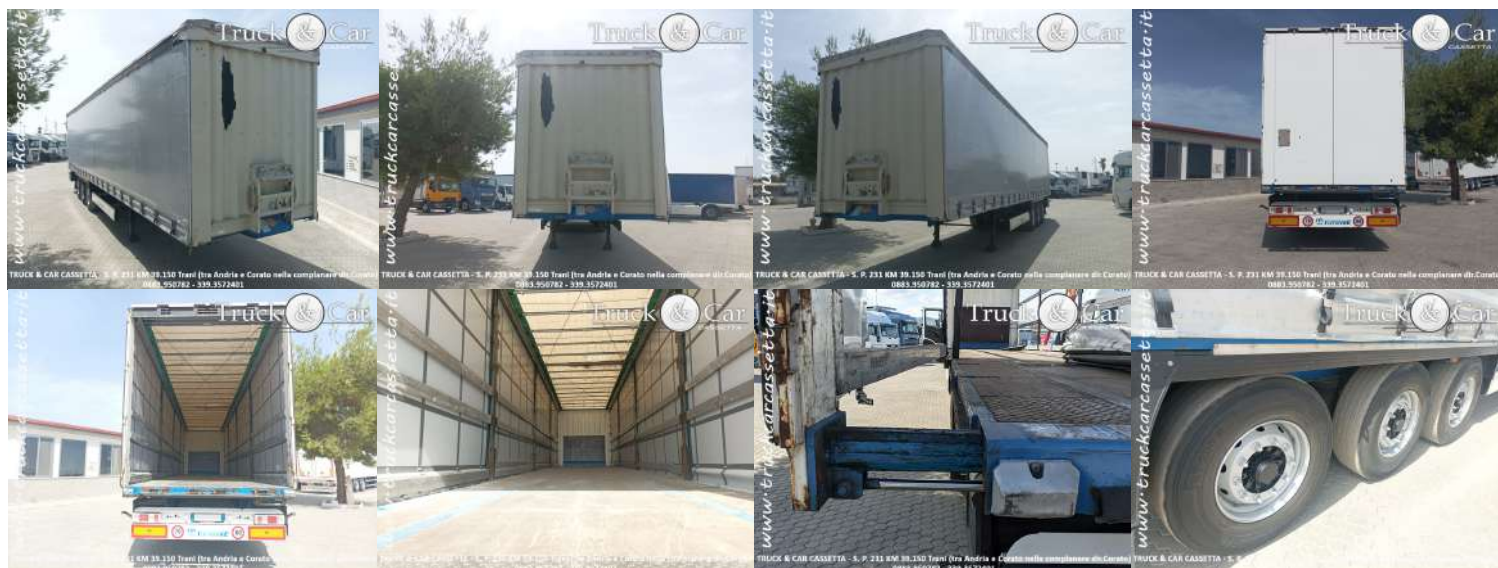

**RIF.1042 SEMIRIMORCHIO
KRONE SD – CENTINATO
ALZA/ABBASSA COPRI/SCOPRI
– BUCA COILS – 2015**

Dettagli Auto

RIF. 1042	Condizione Usato	Categoria Semirimorchio
★ Marca KRONE	Modello SD01	Anno 05/02/2015
Numero Assi 3	Portata utile 31480	Tipo di Pneumatici 385/65 R 22.5
Km 524414	Lunghezza Totale 13.86	Lunghezza Interna 13.65
Altezza Interna 2.78	Larghezza Totale 2.55	Larghezza Interna 2.49

Caratteristiche

- SOSP. FULL PNEUMATICA
- Cassettiera porta oggetti
- Alza / Abbassa
- Copri / Scopri
- ABS

ASSALI BPW

SCALETTA POSTERIORE

CASSA PORTA OGGETTI

CUNEI

ALLARGAMENTO POSTERIORE MANUALE FINOA A 3.35 M